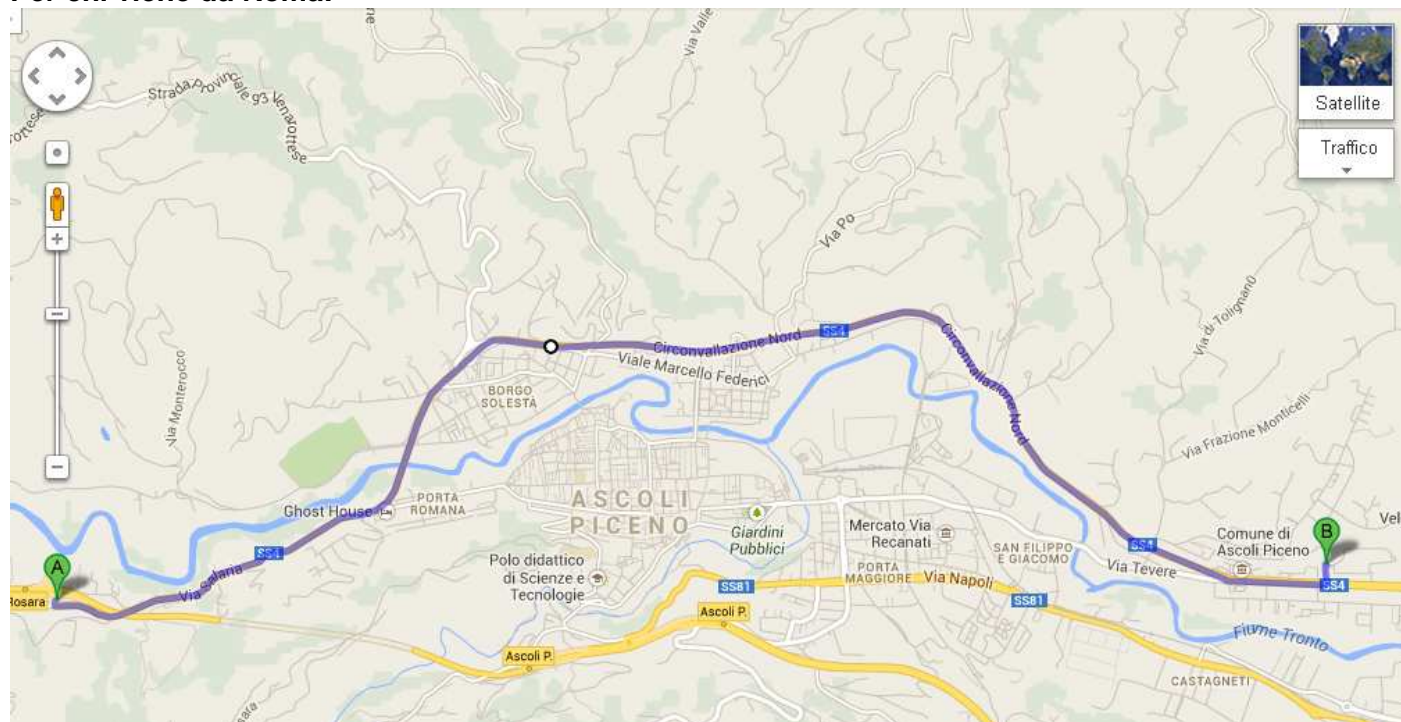

PALAZZETTO – STAZIONE – ALBERGHI

- A PALAZZETTO**
- B STAZIONE**
- C HOTEL MARCHE**
- D HOTEL PENNILE**
- E HOTEL VILLA PIGNA**
- F HOTEL PICENO**

TRASPORTI

In auto:

Per chi viene da Roma:

RA011- SUPERSTRADA ASCOLI-MARE USCITA PORTA ROMANA

SVOLTARE A SINISTRA SEGUENDO LE INDICAZIONI ASCOLI

PROSEGUIRE SEMPRE DIRITTO

ATTENZIONE AL 1° INCROCIO (RICONOSCIBILE DALL'OROLOGIO DIGI TALE) PROSEGUIRE SULLA CORSIA DI SINISTRA

CIRCONVALLAZIONE NORD PERCORRERLA TUTTA:

OLTREPASSARE:

PONTE SUL FIUME TRONTO

1° SEMAFORO (CASERMA CC)

2° SEMAFORO (VIABILITA')

3° SEMAFORO (STADIO)

4° SEMAFORO (VIABILITA')

ENTRANDO NEL QUARTIERE MONTICELLI TERMINA LA CIRCONVALLAZIONE NORD:

LA STRADA SI PRESENTA IN DISCESA CON AL TERMINE UNA PICCOLA COPPA ROTATORIA

IMBOCCARE LO STRADONE A 4 CORSIE DOPPIO SENSO DI MARCIA E PROSEGUIRE OLTREPASSANDO:

2 SEMAFORI

ALLA PRIMA ROTATORIA PRENDERE LA SECONDA USCITA (OSPEDALE)

IL PALAZZETTO SI TROVA AL TERMINE DELLA SALITA 100M A SINISTRA