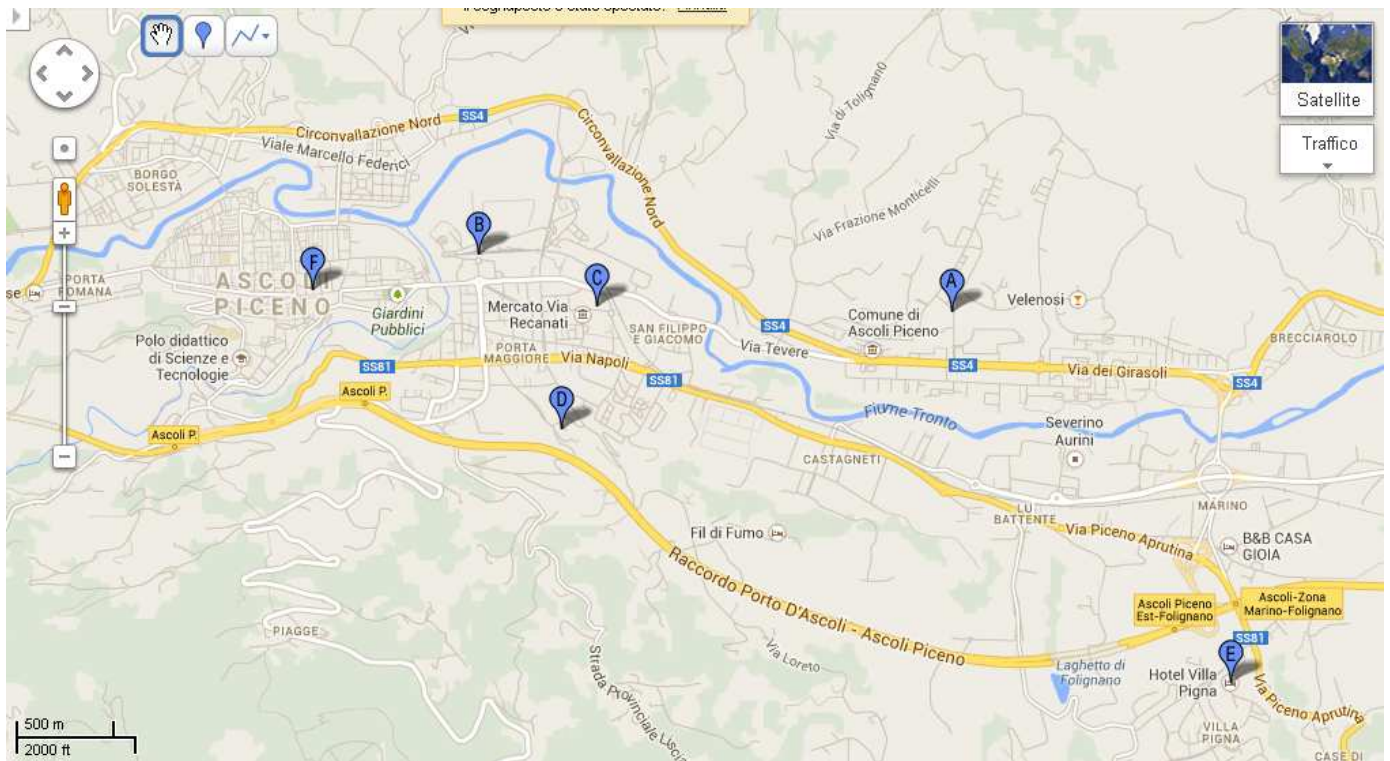

PALAZZETTO – STAZIONE – ALBERGHI

- A PALAZZETTO**
- B STAZIONE**
- C HOTEL MARCHE**
- D HOTEL PENNILE**
- E HOTEL VILLA PIGNA**
- F HOTEL PICENO**

TRASPORTI

In auto:

Per chi viene da Roma:

RA011- SUPERSTRADA ASCOLI-MARE USCITA PORTA ROMANA

linea: **Ascoli – S. Benedetto d. Tronto**
(<http://www.startspa.it/download/orari/extraurbane/AscoliCivitanova.pdf>)

linea: **Ancona – Ascoli** lun-mer-ven 18:00 arrivo 20:05
(<http://www.startspa.it/download/orari/Ancona/LineaAscoliAncona.pdf>)

le linee urbane che collegano il quartiere di Monticelli sono 1 – 2 - 4°
gli orari sono consultabili: http://www.startspa.it/urbano_ascoli.htm

In treno:

La stazione di Ascoli Piceno è servita da treno elettrico che collega Ascoli a San Benedetto del Tronto con fermate in ogni località intermedia.