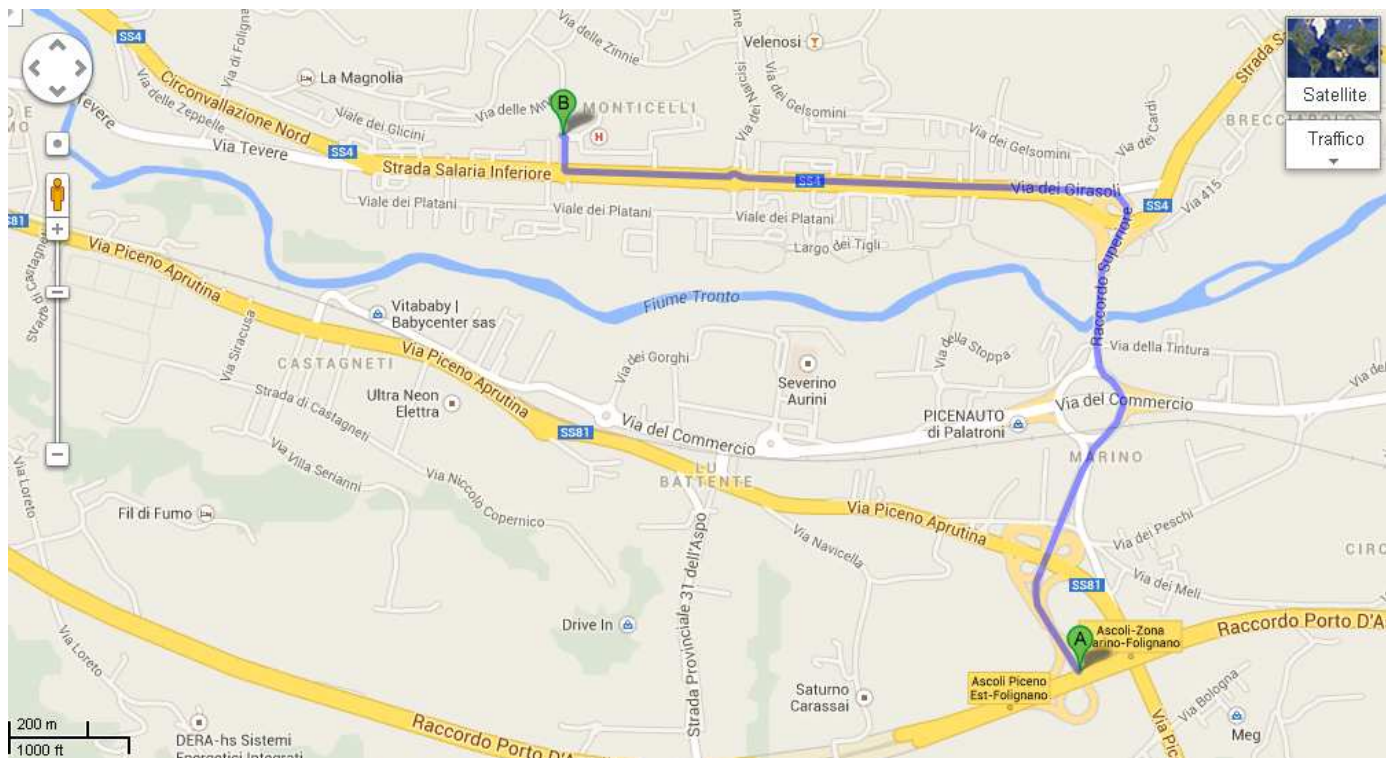

Per chi viene da San Benedetto Del Tronto:

RA011 - SUPERSTRADA ASCOLI-MARE USCITA MARINO D. T

(SEGUIRE LE INDICAZIONI OSPEDALE)

TERMINATA LA RAMPA DI DECELERAZIONE IMBOCCARE LA CORSIA CENTRALE DISCENDENTE
PROSEGUIRE DIRITTO FINO ALLA ROTONDA
PRENDERE LA SECONDA USCITA PROSEGUIRE ATTRAVERSANDO IL PONTE SUL FIUME TRONTO
PROSEGUIRE DIRITTO SULLA RAMPA ASCENDENTE A SINISTRA
PROSEGUIRE DIRITTO OLTREPASSANDO:
1°SEMAFORO (VIABILITA')
2°SEMAFORO (VIABILITA')
1°ROTONDA
ALLA SECONDA ROTONDA PRENDERE LA 1°USCITA (OSPEDALE) E PROSEGUIRE PER 100M
IL PALAZZETTO SI TROVA SULLA SINISTRA AL TERMINE DELLA SALITA

In autobus: